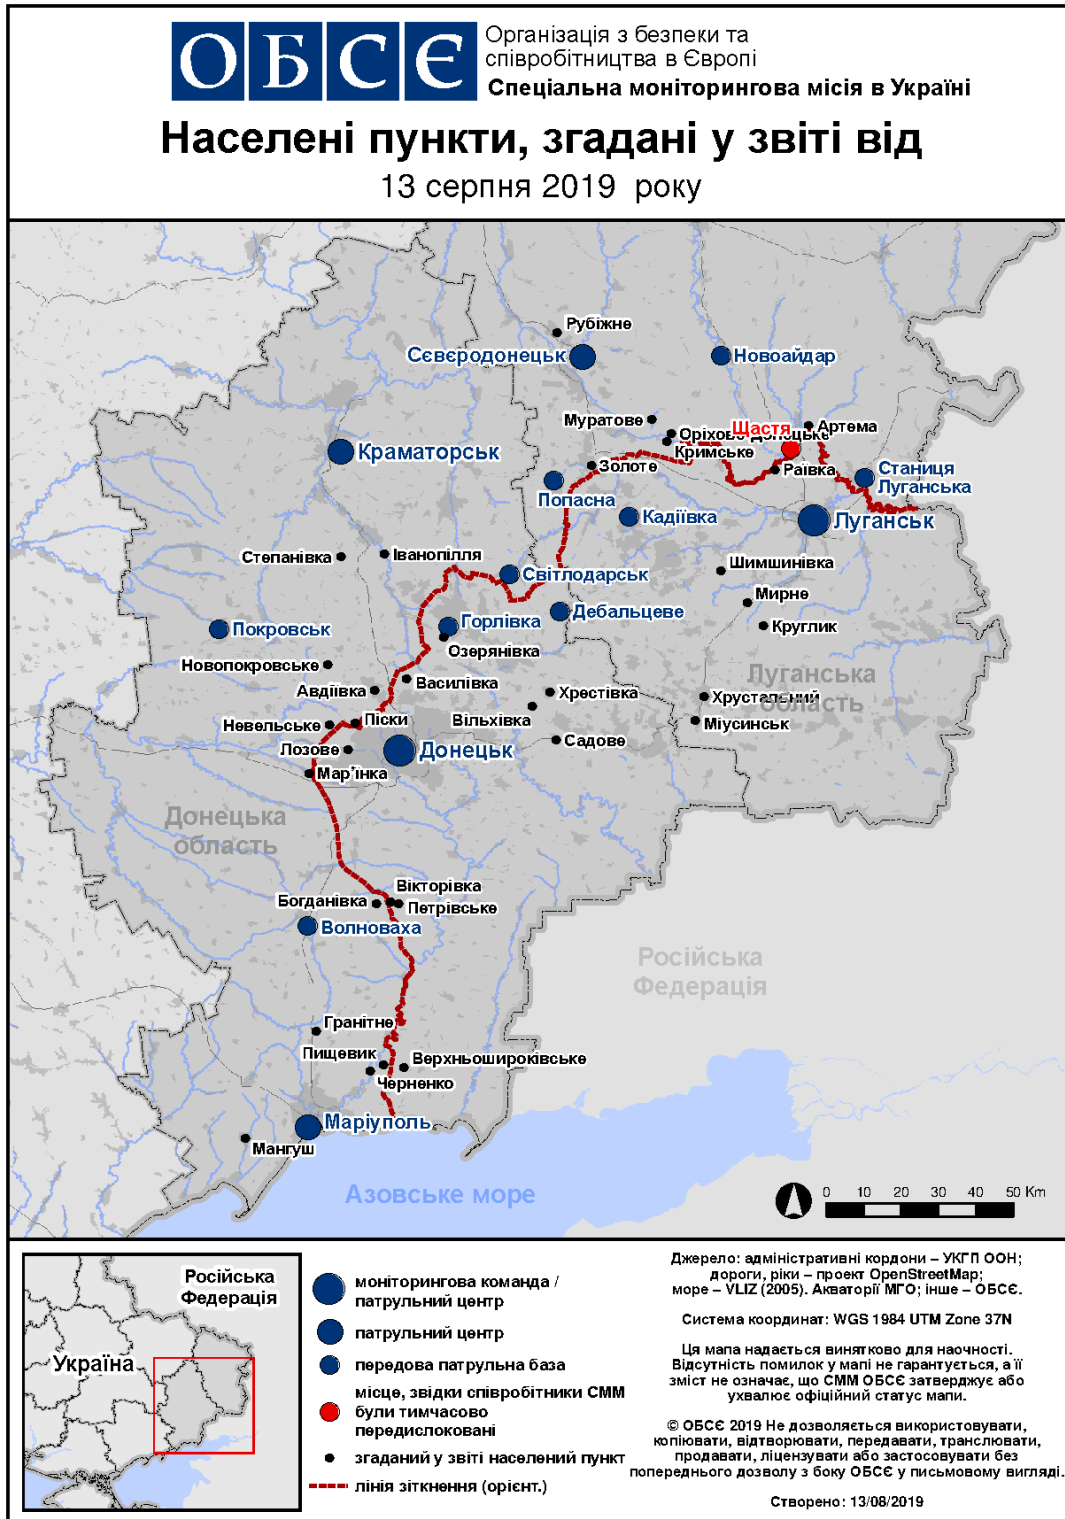

Мапа Донецької та Луганської областей²

² За рішенням Постійної ради №1117 від 21 березня 2014 року, СММ базується у десяти містах на всій території України (Херсон, Одеса, Львів, Івано-Франківськ, Харків, Донецьк, Дніпро, Чернівці, Луганськ і Київ). Ця мапа східної України призначена для ілюстративних цілей. На ній вказані населені пункти, згадані у звіті, а також ті, де є офіси СММ (команди спостерігачів, представництва і передові патрульні бази) в Донецькій і Луганській областях. (Червоним кольором виділені передові патрульні бази, з яких співробітники СММ були тимчасово передислоковані згідно з рекомендаціями експертів з безпеки з деяких держав-учасниць ОБСЕ та з урахуванням вимог СММ щодо безпеки).